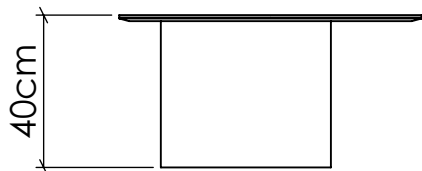

F1045

Linha: Cilíndrica  
Família: Mesa de apoio  
Descrição: Mesa Accord Cilíndrica F1045

Material: Lâmina Natural de Madeira e MDF