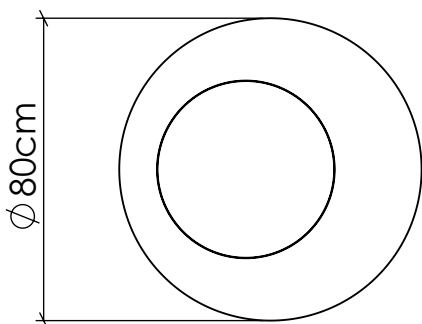

F1045

Linha: Cilíndrica  
Família: Mesa de apoio  
Descrição: Mesa Accord Cilíndrica F1045

Material: Lâmina Natural de Madeira e MDF