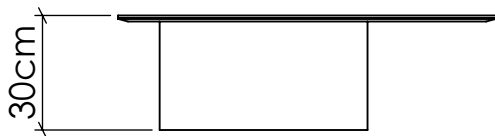

F1046

Linha: Cilíndrica
Família: Mesa de apoio
Descrição: Mesa Accord Cilíndrica F1046

Material: Lâmina Natural de Madeira e MDF

OPÇÕES DE ACABAMENTO

06
IMBUIA

12
TEÇA

34
MAPLE

45
ASH