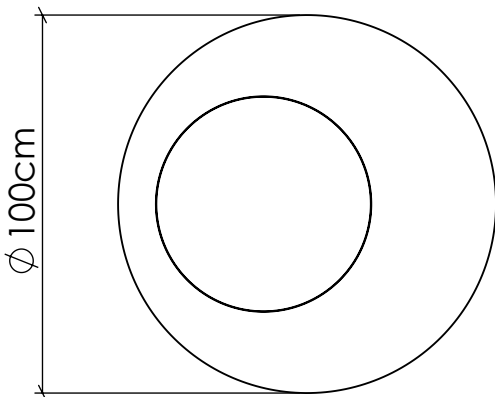

F1046

Linha: Cilíndrica
Família: Mesa de apoio
Descrição: Mesa Accord Cilíndrica F1046

Material: Lâmina Natural de Madeira e MDF

OPÇÕES DE ACABAMENTO

06
IMBUIA

12
TEÇA

34
MAPLE

45
ASH