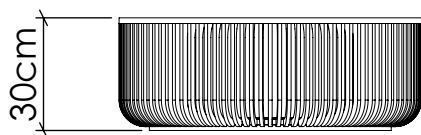

F1041

Linha: Ripada
Família: Mesa de centro
Descrição: Mesa Accord Ripada F1041

Material: Lâmina Natural de Madeira e MDF.

OPÇÕES DE ACABAMENTO

06
IMBUIA

12
TEÇA

34
MAPLE

45
ASH