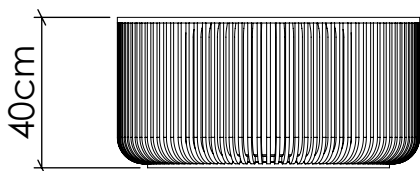

F1042

Linha: Ripada
Família: Mesa de centro
Descrição: Mesa Accord Ripada F1042

Material: Lâmina Natural de Madeira e MDF.

OPÇÕES DE ACABAMENTO

06
IMBUIA

12
TECA

34
MAPLE

45
ASH