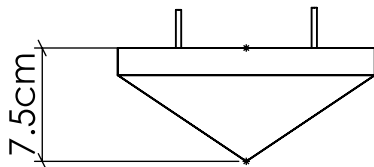

OPÇÕES DE ACABAMENTO

06
IMBUIA

12
TEÇA

34
MAPLE

45
ASH

48
LÂMINA TINGIDA
CAPPUCCINO

50
LÂMINA TINGIDA
CHUMBO

09
LOURO FREIJÓ

18
NOGUEIRA

44
CARVÃO

47
LÂMINA TINGIDA
BRANCA

49
LÂMINA TINGIDA
OURO