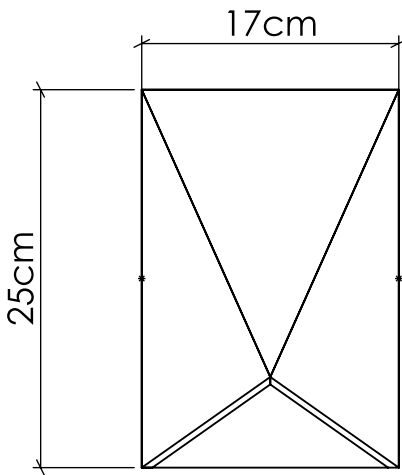

OPÇÕES DE ACABAMENTO

06
IMBUIA

12
TEÇA

34
MAPLE

45
ASH

48
LÂMINA TINGIDA
CAPPUCCINO

50
LÂMINA TINGIDA
CHUMBO

09
LOURO FREIJÓ

18
NOGUEIRA

44
CARVÃO

47
LÂMINA TINGIDA
BRANCA

49
LÂMINA TINGIDA
OURO