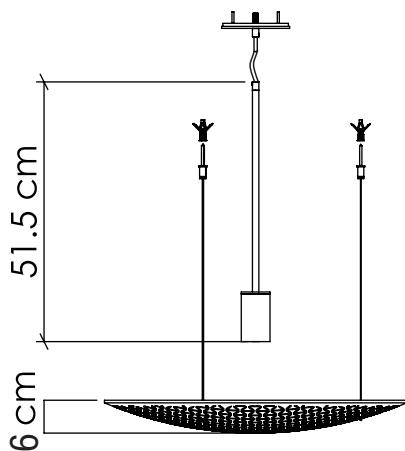

OPÇÕES DE ACABAMENTO

06
IMBUIA

09
LOURO FREIJÓ

12
TEÇA

18
NOGUEIRA

34
MAPLE

44
CARVÃO

45
ASH

47
LÂMINA TINGIDA
BRANCA

48
LÂMINA TINGIDA
CAPPUCCINO

49
LÂMINA TINGIDA
OURO

50
LÂMINA TINGIDA
CHUMBO