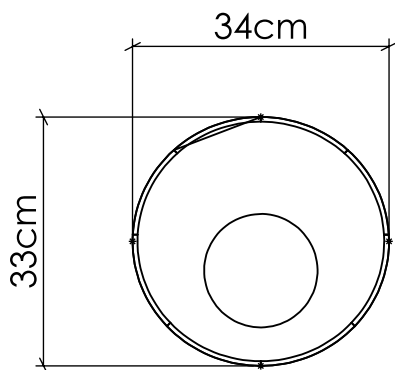

OPÇÕES DE ACABAMENTO

06
IMBUÍIA

12
TECA

34
MAPLE

45
ASH

48
LÂMINA TINGIDA
CAPPUCCINO

50
LÂMINA TINGIDA
CHUMBO

09
LOURO FREIJÓ

18
NOGUEIRA

44
CARVÃO

47
LÂMINA TINGIDA
BRANCA

49
LÂMINA TINGIDA
OURO