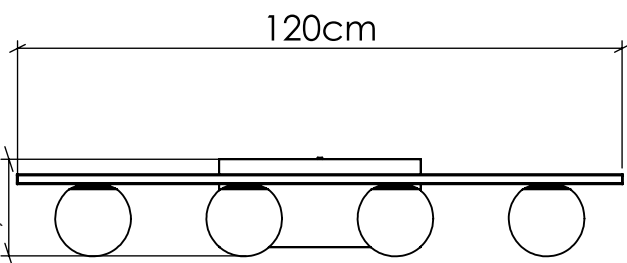

OPÇÕES DE ACABAMENTO

06
IMBUIA

12
TECA

34
MAPLE

45
ASH

48
LÂMINA TINGIDA
CAPPUCCINO

50
LÂMINA TINGIDA
CHUMBO

09
LOURO FREIJÓ

18
NOGUEIRA

44
CARVÃO

47
LÂMINA TINGIDA
BRANCA

49
LÂMINA TINGIDA
OURO