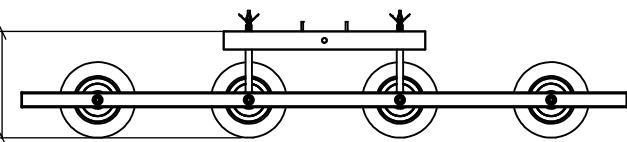

OPÇÕES DE ACABAMENTO

06
IMBUIA

12
TECA

34
MAPLE

45
ASH

48
LÂMINA TINGIDA
CAPPUCCINO

50
LÂMINA TINGIDA
CHUMBO

09
LOURO FREIJÓ

18
NOGUEIRA

44
CARVÃO

47
LÂMINA TINGIDA
BRANCA

49
LÂMINA TINGIDA
OURO