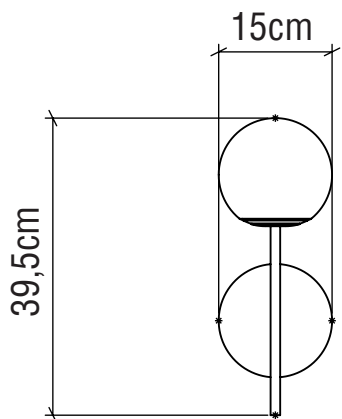

OPÇÕES DE ACABAMENTO

06
IMBUIA

12
TEÇA

34
MAPLE

45
ASH

48
LÂMINA TINGIDA
CAPPUCCINO

50
LÂMINA TINGIDA
CHUMBO

09
LOURO FREIJÓ

18
NOGUEIRA

44
CARVÃO

47
LÂMINA TINGIDA
BRANCA

49
LÂMINA TINGIDA
OURO