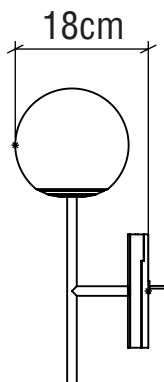

OPÇÕES DE ACABAMENTO

06
IMBUIA

12
TEÇA

34
MAPLE

45
ASH

48
LÂMINA TINGIDA
CAPPUCCINO

50
LÂMINA TINGIDA
CHUMBO

09
LOURO FREIJÓ

18
NOGUEIRA

44
CARVÃO

47
LÂMINA TINGIDA
BRANCA

49
LÂMINA TINGIDA
OURO