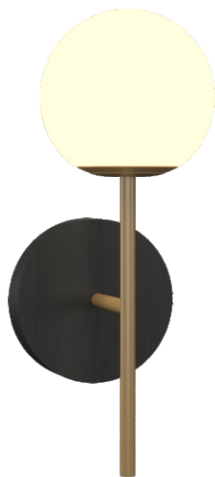

4208

E-27

Linha: Sfera
Família: Arandela
Descrição: Arandela Accord Sfera 4208

Material: Lâmina Natural de Madeira e MDF

1x Mini Bulbo LED (A-15)25W (Max.), Lâmpada não inclusa.

Temperatura de Cor: De acordo com a lâmpada
CRI: De acordo com a lâmpada
Fluxo Luminoso: De acordo com a lâmpada
Lumens Entregue: De acordo com a lâmpada
Potência Total: De acordo com a lâmpada

Tensão de Entrada: 127 - 220V
Frequência de Entrada: 60 Hz

OPÇÕES DE ACABAMENTO

06
IMBUIA

12
TEÇA

34
MAPLE

45
ASH

48
LÂMINA TINGIDA
CAPPUCCINO

50
LÂMINA TINGIDA
CHUMBO