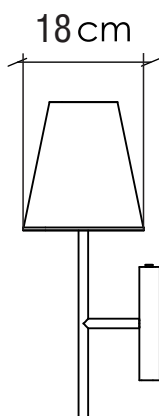

OPÇÕES DE ACABAMENTO

06
IMBUÍ

12
TECA

34
MAPLE

45
ASH

48
LÂMINA TINGIDA
CAPPUCCINO

50
LÂMINA TINGIDA
CHUMBO

09
LOURO FREIJÓ

18
NOGUEIRA

44
CARVÃO

47
LÂMINA TINGIDA
BRANCA

49
LÂMINA TINGIDA
OURO