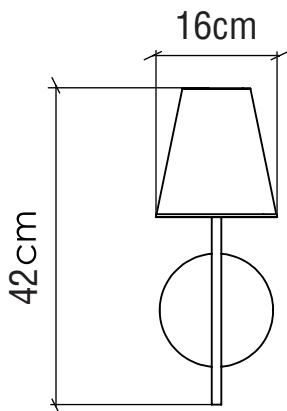

OPÇÕES DE ACABAMENTO

06
IMBUÍ

12
TECA

34
MAPLE

45
ASH

48
LÂMINA TINGIDA
CAPPUCCINO

50
LÂMINA TINGIDA
CHUMBO

09
LOURO FREIJÓ

18
NOGUEIRA

44
CARVÃO

47
LÂMINA TINGIDA
BRANCA

49
LÂMINA TINGIDA
OURO