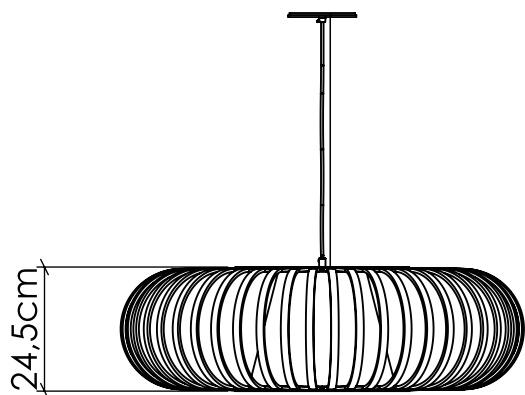

Ref. 1496 | E-27

Linha: Balloon
Família: Pendente
Descrição: Pendente Accord Balloon 1496

Material: Lâmina natural de madeira / MDF.

1X 25W (max.) LED, lâmpada não inclusa

Temperatura de Cor: De acordo com a lâmpada
CRI: De acordo com a lâmpada
Fluxo Luminoso: De acordo com a lâmpada
Potência Total: De acordo com a lâmpada

Tensão de Entrada: 127V - 220V
Frequência de Entrada: 60 Hz
Isolamento: Classe II

Limite Ajuste de Altura: 160cm/63in

OPÇÕES DE ACABAMENTO

06
IMBUÍA

09
LOURO FREIJÓ

12
TEÇA

18
NOGUEIRA

34
MAPLE