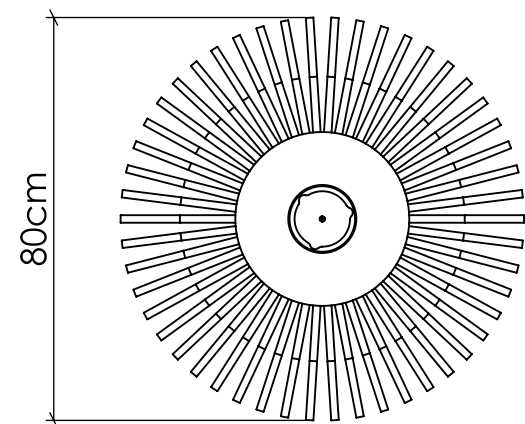

Ref. 1496 | E-27

Linha: Balloon
Família: Pendente
Descrição: Pendente Accord Balloon 1496

Material: Lâmina natural de madeira / MDF.

1X 25W (max.) LED, lâmpada não inclusa

Temperatura de Cor: De acordo com a lâmpada
CRI: De acordo com a lâmpada
Fluxo Luminoso: De acordo com a lâmpada
Potência Total: De acordo com a lâmpada

Tensão de Entrada: 127V - 220V
Frequência de Entrada: 60 Hz
Isolamento: Classe II

Limite Ajuste de Altura: 160cm/63in

OPÇÕES DE ACABAMENTO

06
IMBUÍA

09
LOURO FREIJÓ

12
TEÇA

18
NOGUEIRA

34
MAPLE