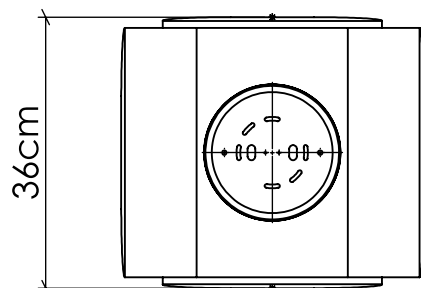

OPÇÕES DE ACABAMENTO

06
IMBUIA

12
TECA

34
MAPLE

45
ASH

48
LÂMINA TINGIDA
CAPPUCCINO

50
LÂMINA TINGIDA
CHUMBO

09
LOURO FREIJÓ

18
NOGUEIRA

44
CARVÃO

47
LÂMINA TINGIDA
BRANCA

49
LÂMINA TINGIDA
OURO