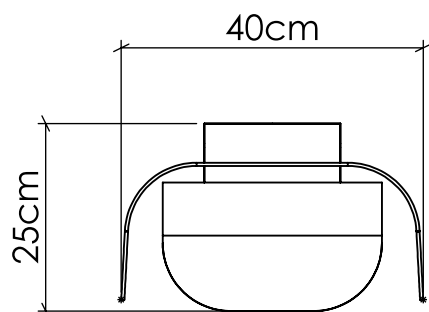

OPÇÕES DE ACABAMENTO

06
IMBUIA

12
TECA

34
MAPLE

45
ASH

48
LÂMINA TINGIDA
CAPPUCCINO

50
LÂMINA TINGIDA
CHUMBO

09
LOURO FREIJÓ

18
NOGUEIRA

44
CARVÃO

47
LÂMINA TINGIDA
BRANCA

49
LÂMINA TINGIDA
OURO