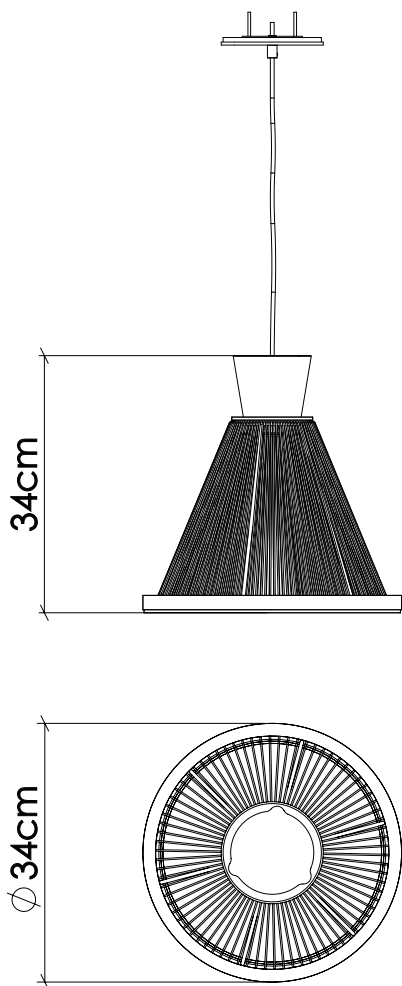

OPÇÕES DE ACABAMENTO

06
IMBUÍA

12
TECA

34
MAPLE

45
ASH

48
LÂMINA TINGIDA
CAPPUCCINO

50
LÂMINA TINGIDA
CHUMBO

09
LOURO FREIJÓ

18
NOGUEIRA

44
CARVÃO

47
LÂMINA TINGIDA
BRANCA

49
LÂMINA TINGIDA
OURO